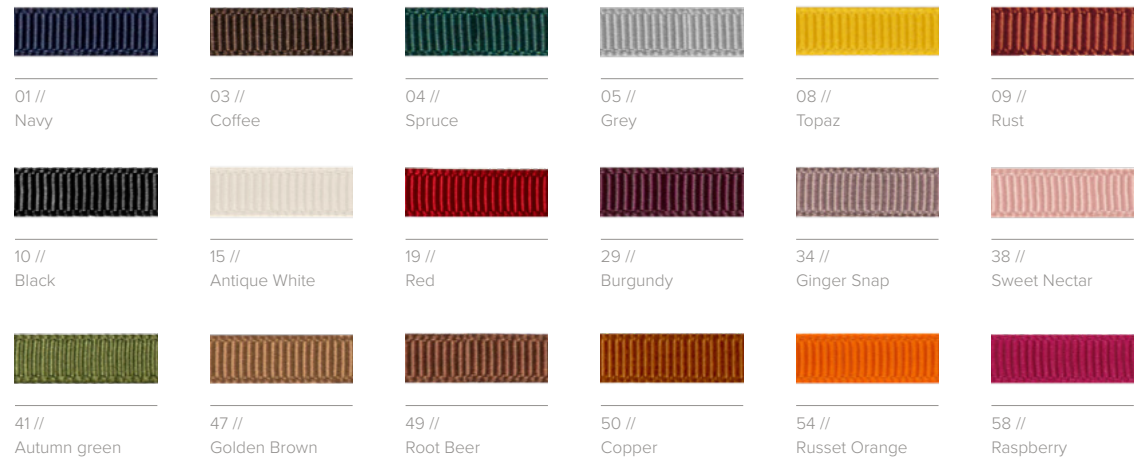

FISKBENS MÖNSTRAT

321.5319.XX 12 mm x 90 m 1 rl. SEK 129,00 5 rl. á SEK 119,00

RIBBADE BAND

MATT

321.5315.XX 15 mm x 90 m 1 rl. SEK 135,00 5 rl. á SEK 125,00

Se alla färger online - embacollage.se

RIBBADE BAND

METALLIC

321.5316.XX 15 mm x 90 m 1 rl. SEK 135,00 5 rl. á SEK 125,00

RIBBADE BAND

BLANKT

321.5317.XX 6 mm x 90 m 1 rl. SEK 79,00 5 rl. á SEK 69,00

					
01 // Navy	02 // Smoke Blue*	03 // Black coffee*	04 // Forest Green*	07 // White	08 // Light Pink*
					
09 // Dark Red	10 // Black	12 // Charcoal	13 // Metal Grey	15 // Antique White	16 // Fresco*
					
23 // Columbia Blue*	24 // Nude	25 // Pastel Rose*	26 // Buttermilk*	29 // Burgundy	30 // Gold
					
31 // Antique Mauve	34 // Ginger Snap*	35 // Tan	37 // Moonstone*	39 // Shadow Purple	40 // Silver