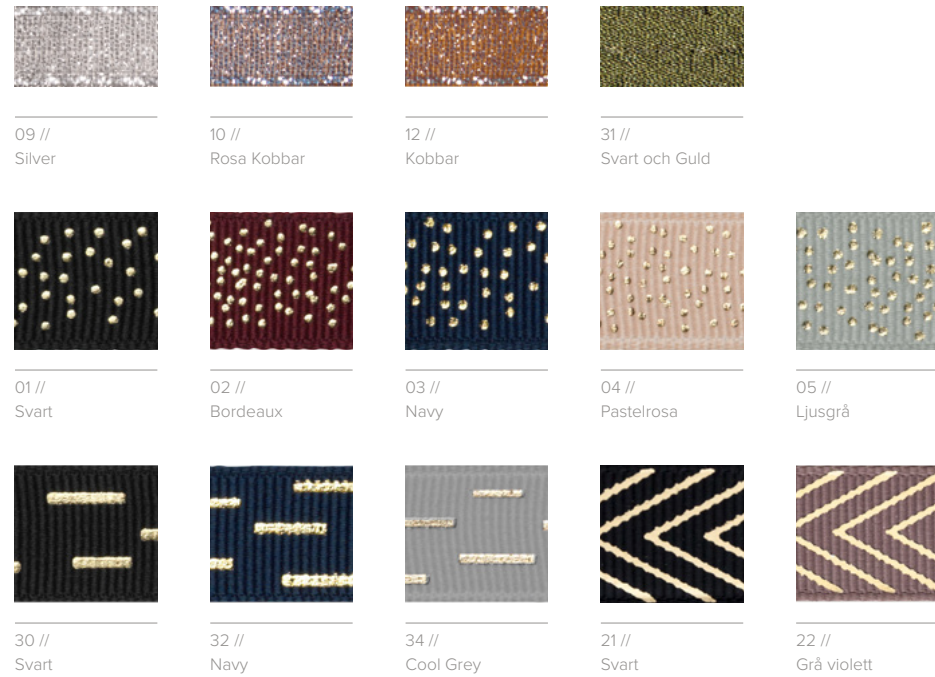

ELASTISKT BAND

METALLIC

321.5100.XX	1 mm x 200 m	1 rl. SEK 189,00	5 rl. á SEK 179,00
-------------	--------------	------------------	--------------------

GLITTERBAND

SKIMRANDE

321.5221.XX	10 mm x 100 m	1 rl. SEK 95,00	5 rl. á SEK 85,00
321.5221.31	6 mm x 100 m	1 rl. SEK 95,00	5 rl. á SEK 85,00