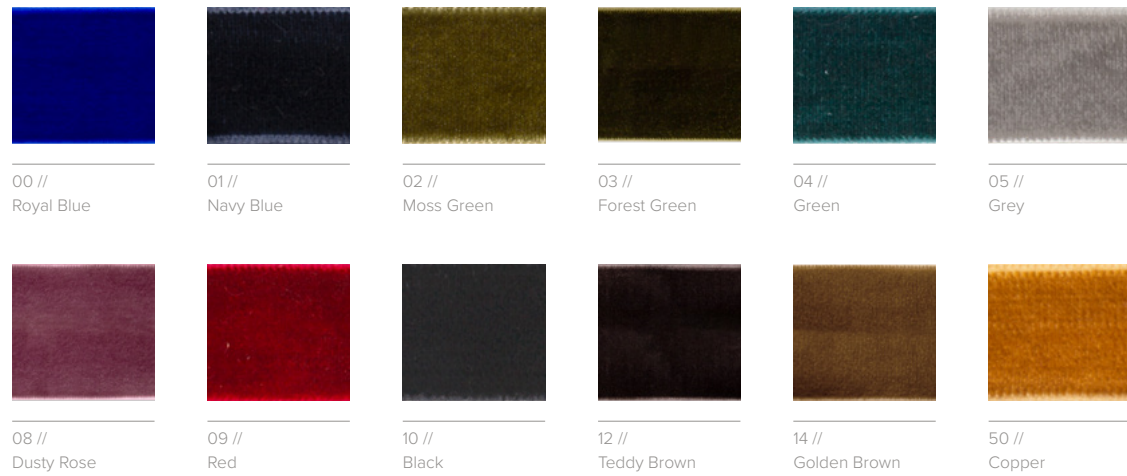

VELOURBAND

SKIMRANDE

321.5226.XX	6 mm x 90 m	1 rl. SEK 105,00	5 rl. á SEK 95,00
321.5227.XX	15 mm x 90 m	1 rl. SEK 245,00	5 rl. á SEK 235,00

GULDVÄVT BOMULLSBAND

GLITTER

321.5221.XX	10 mm x 50 m	1 rl. SEK 135,00	5 rl. á SEK 125,00
		Rosa 16 // Beige 17 // Grön 18