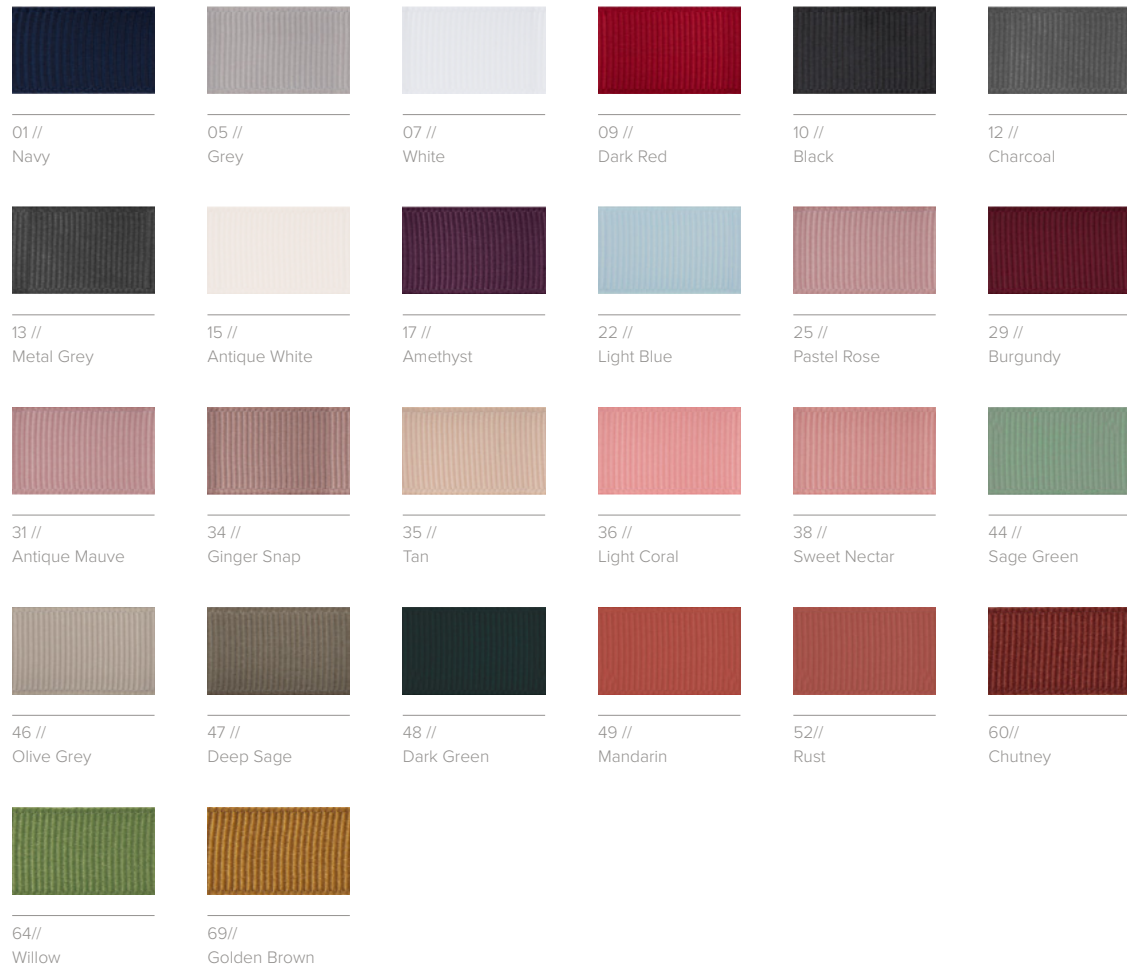

RIBBADE BAND

MATT

321.5315.XX 15 mm x 90 m 1 rl. SEK 135,00 5 rl. á SEK 125,00

Se alla färger online - embacollage.se