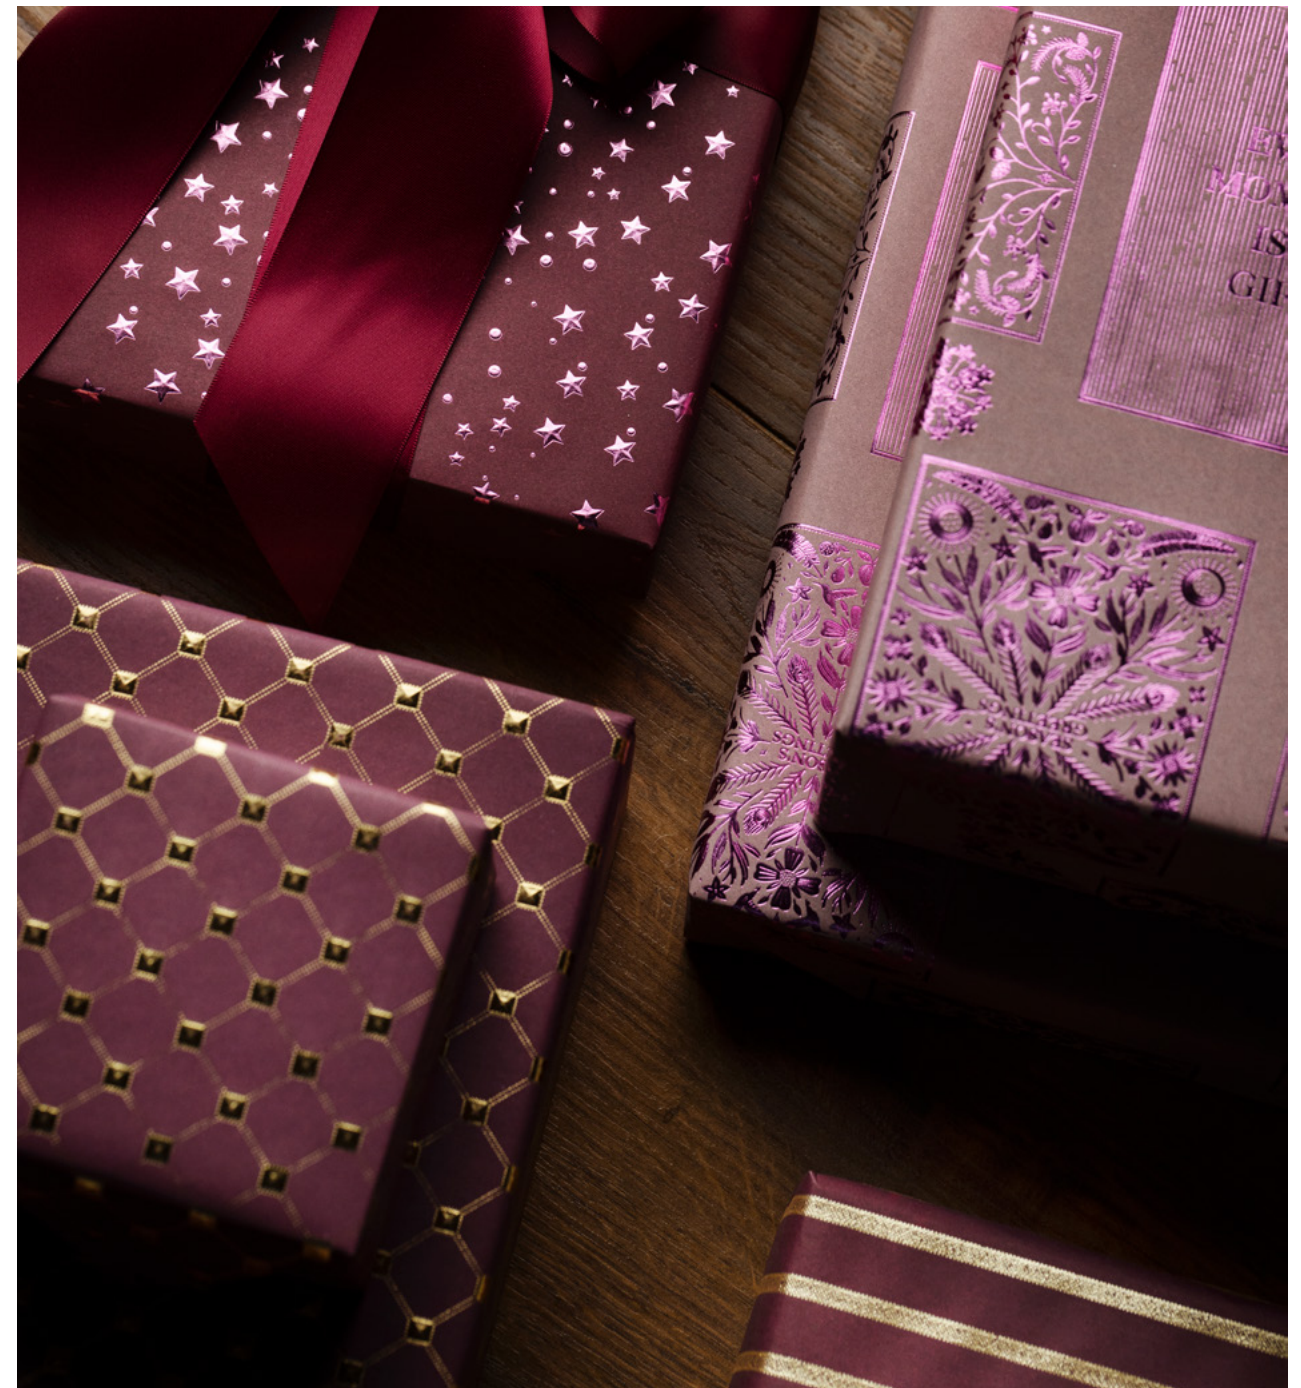

ANTIQUE ROSE GROUP

300.XXXX.55

55 cm x 100 m

** 6486 Tryckt baksida.